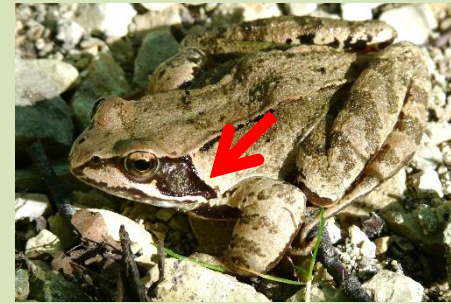

Wandernde Amphibien im Unterallgäu

Landschaftspflegeverband Unterallgäu e. V.

mit Schwanz

Bergmolch
einfarbig orange

Teichmolch
orange mit
Punkten

Kammolch
schwarz-gelbes
Fleckenmuster

♂ dunkle Kloake
♀ helle Kloake

ohne Schwanz

Erdkröte
warzig
mit Ohrendrüsen
gehend

Grasfrosch
glatte, braune Haut
dunkler Augenfleck
hüpfend

„Grünfrosch“
glatte, ±grüne Haut
gelbe Rückenlinie
hüpfend

♂ klein und schmal mit Brunftschiele
♀ groß und rundlich