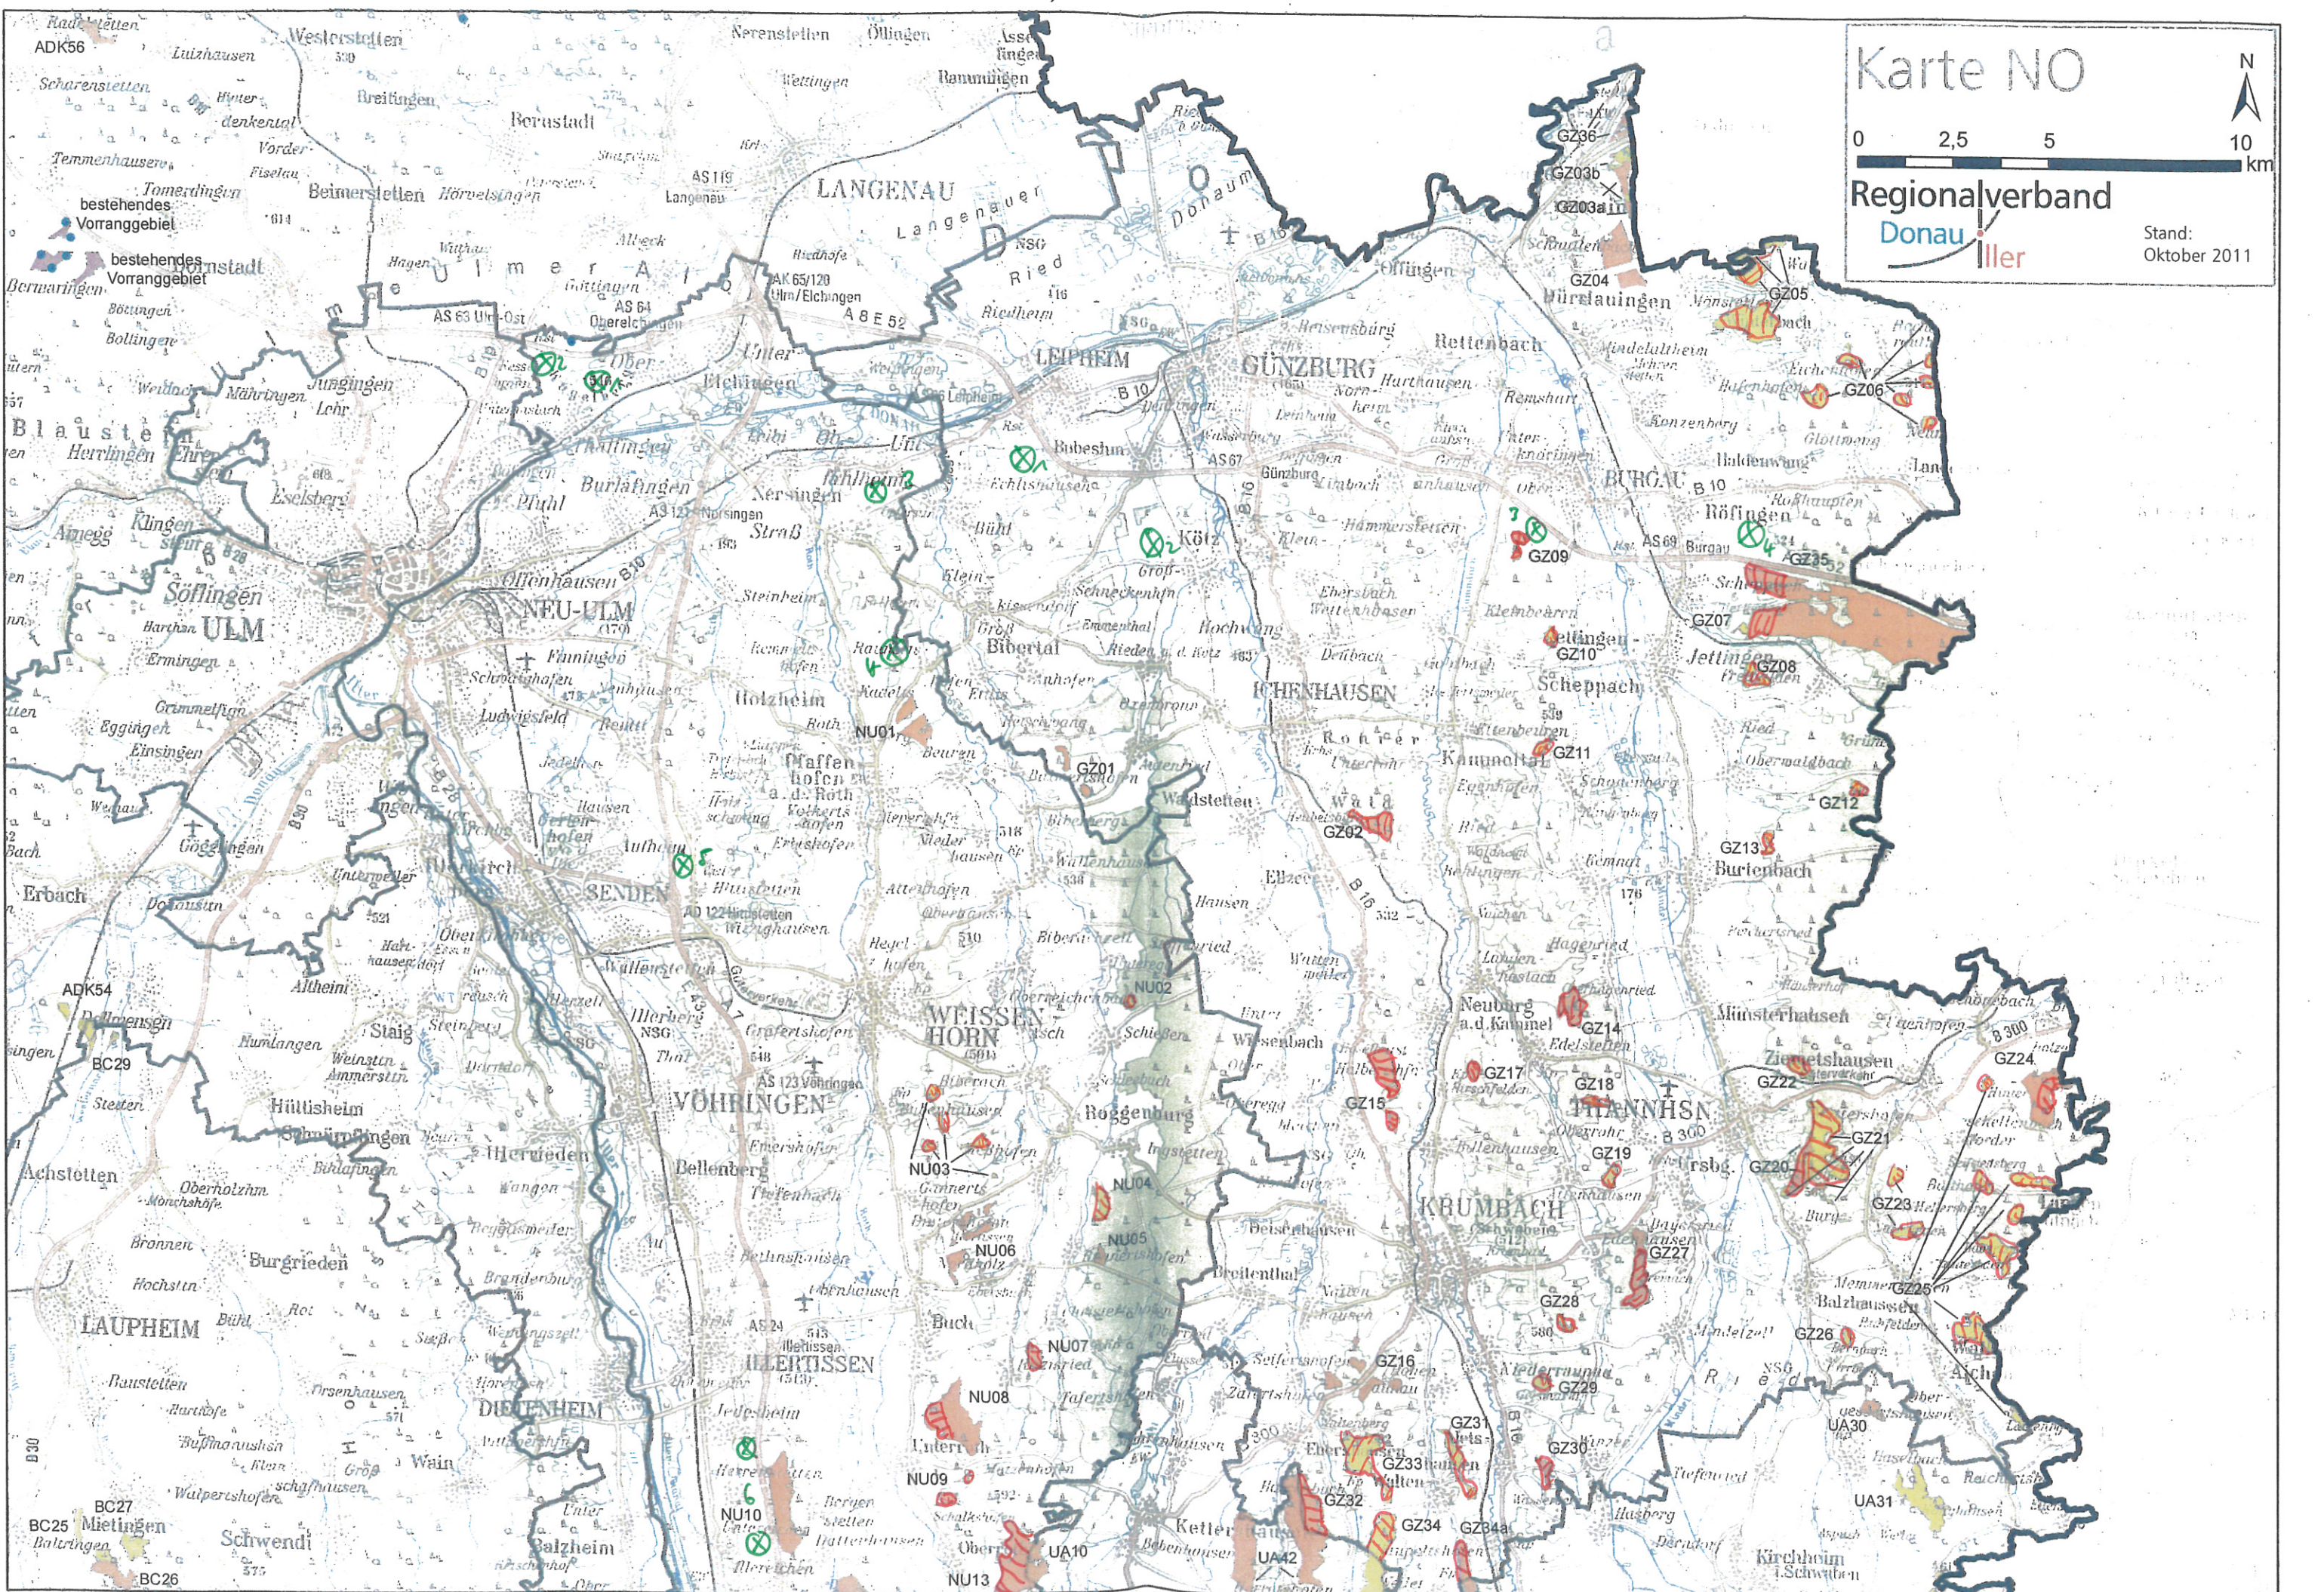

# Karte NO

0 2,5 5 10 km

**Regionalverband**  
Donau Iller

Stand: Oktober 2011

**Karte SO**

0 2,5 5 10 km

Regionalverband  
Donau Iller

Stand:  
Oktober 2011