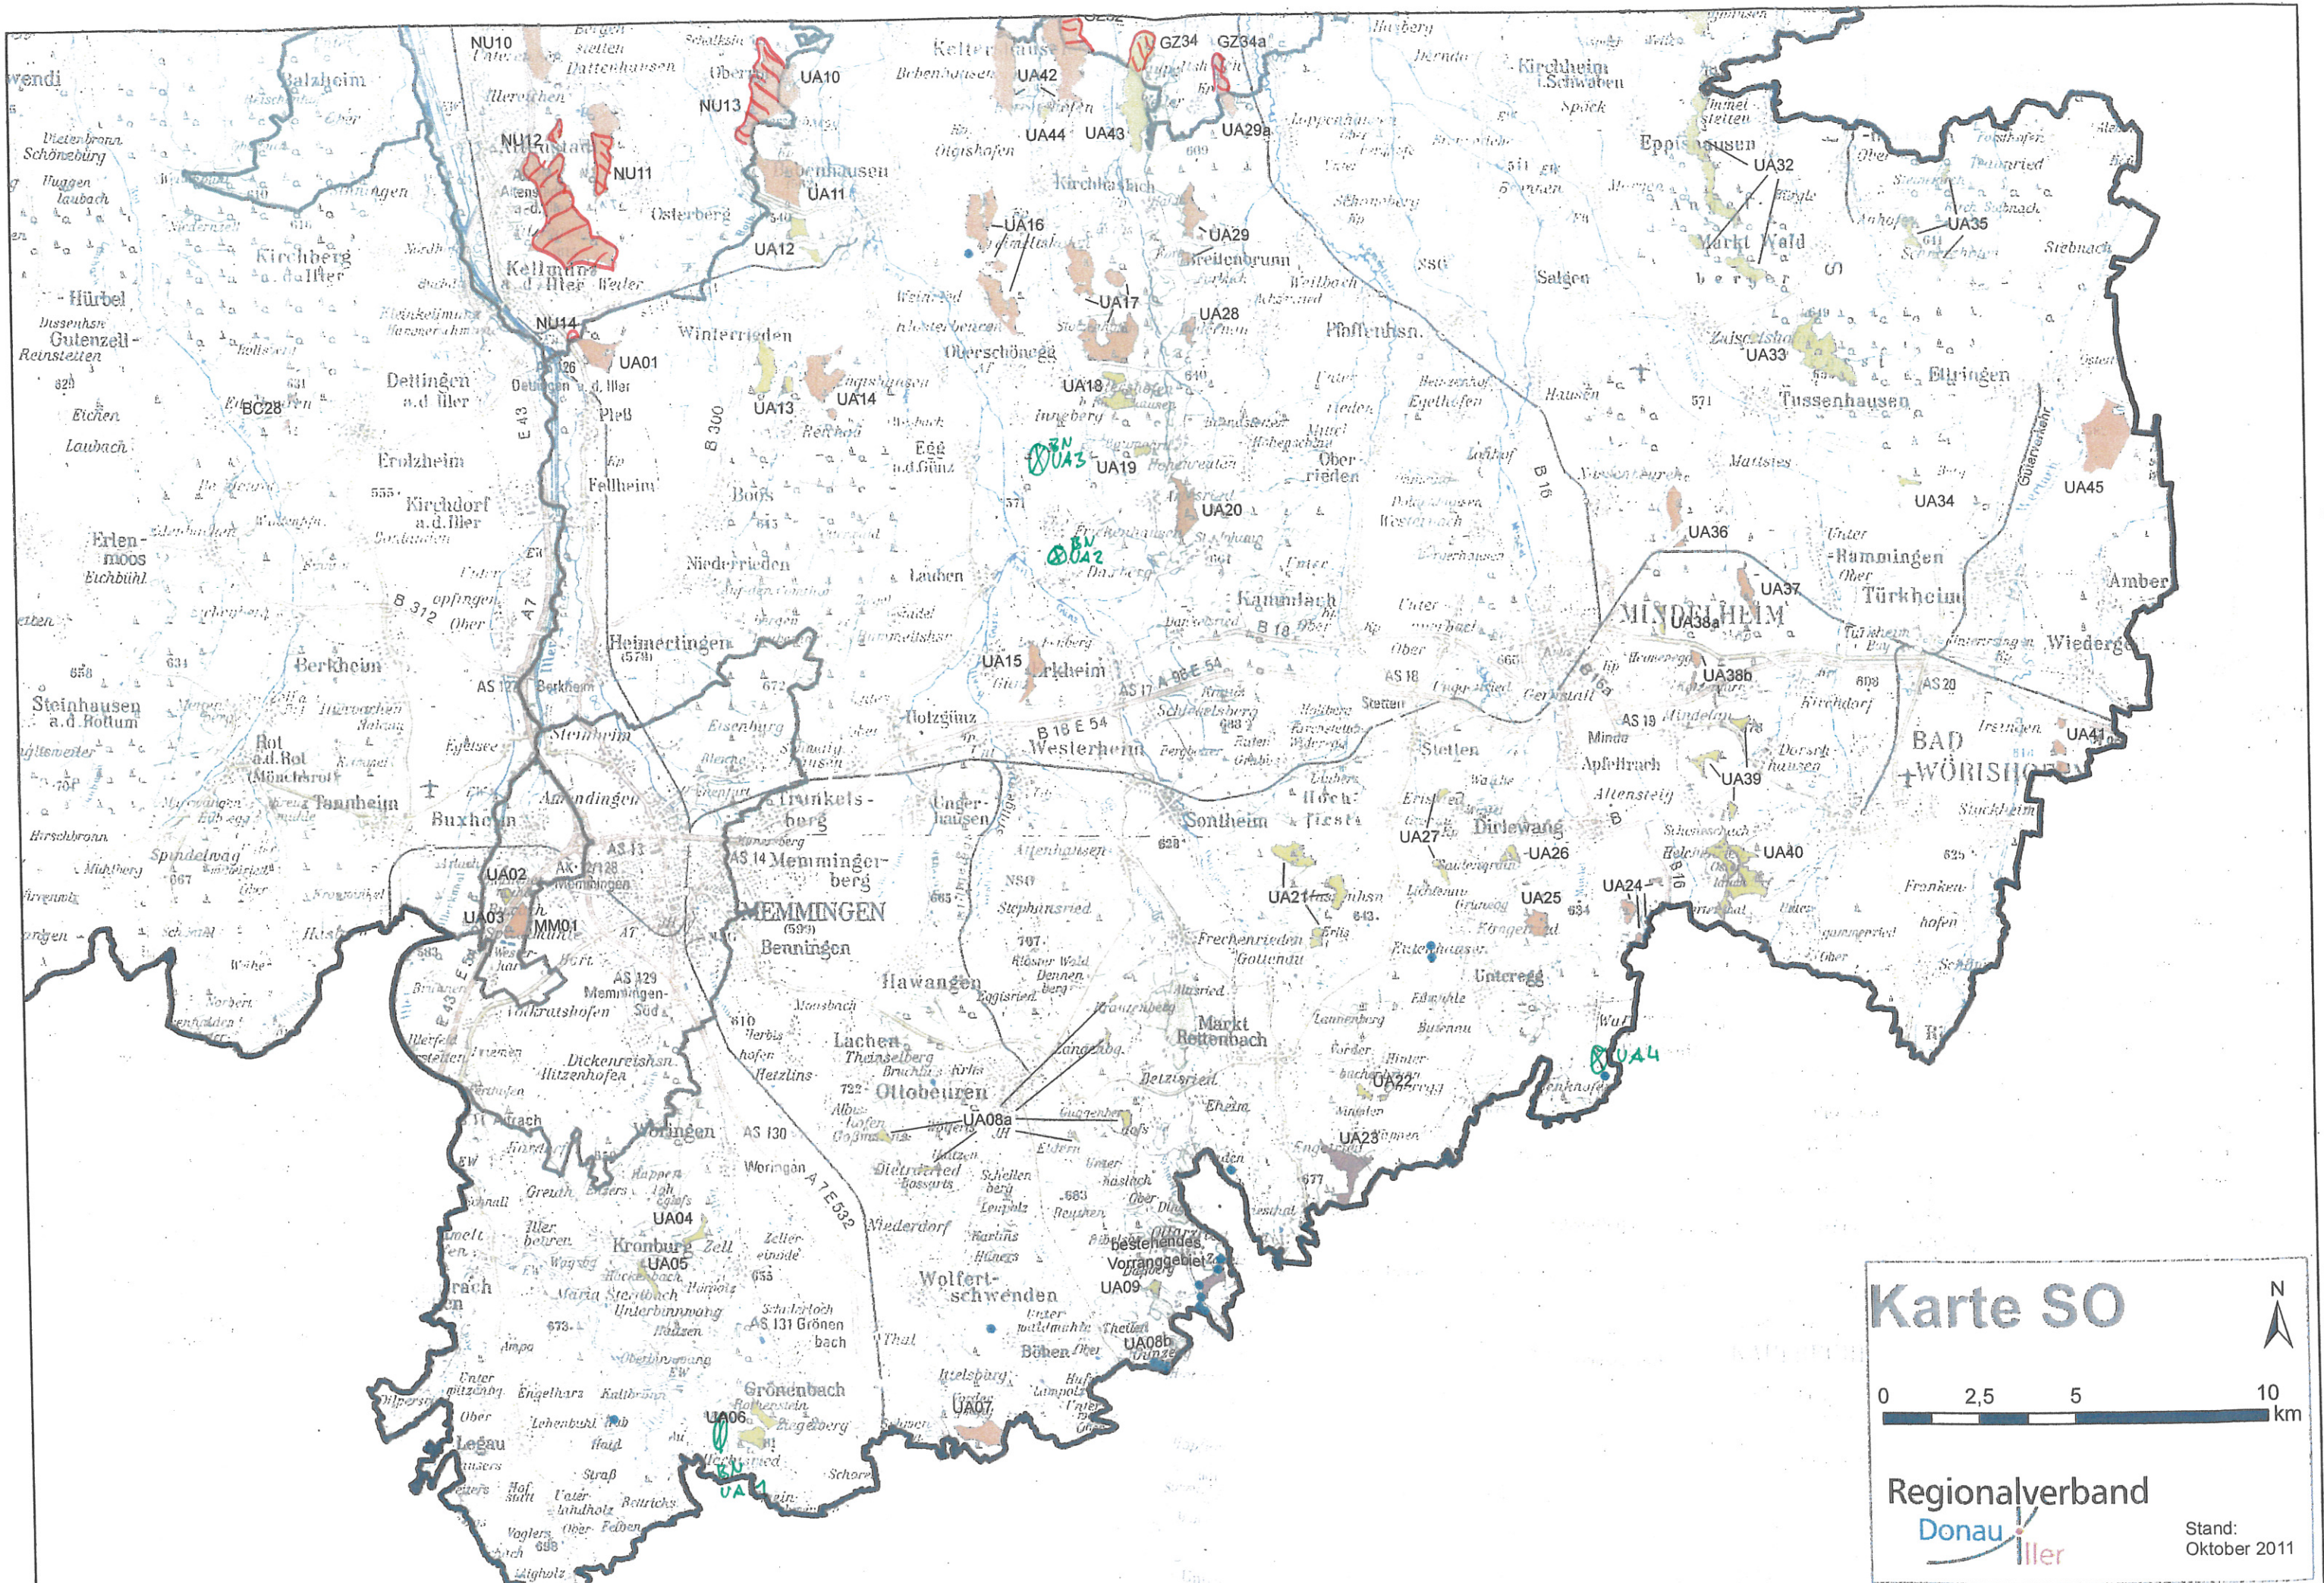

# Karte NO

0 2,5 5 10 km

**Regionalverband**  
Donau Iller

Stand: Oktober 2011

**Karte SO**

0 2,5 5 10 km

Regionalverband  
Donau Iller

Stand:  
Oktober 2011